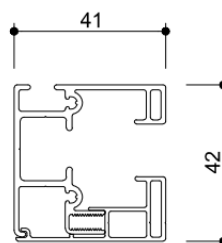

Doorsnede geleider