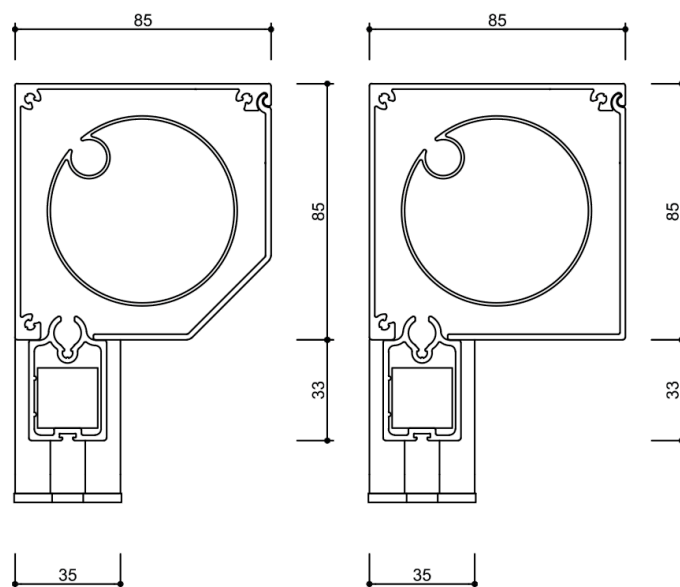

### Producteigenschappen

**Materiaal:** Aluminium

**Screendoeken:** Glasvezel en PVC (ruim 60 doeken)

**Cassette:** Schuin of recht

**Maximale breedte:** 340 cm (maatwerk)

**Maximale hoogte:** 190 cm (maatwerk)

**Kapmaten (b x h):** 85 x 85 mm

**Max. oppervlakte:** 5,1 m<sup>2</sup>

**Bediening:** Elektrisch

**Montage:** Op-de-dag/in-de-dag

**Windvast:** Tot windkracht 8

**Fabrieksgarantie:** 5 jaar

### Doorsnede geleider

V550 2-delige  
schroefbare geleider  
41 x 42 mm

### Doorsnede onderlijsten S/L